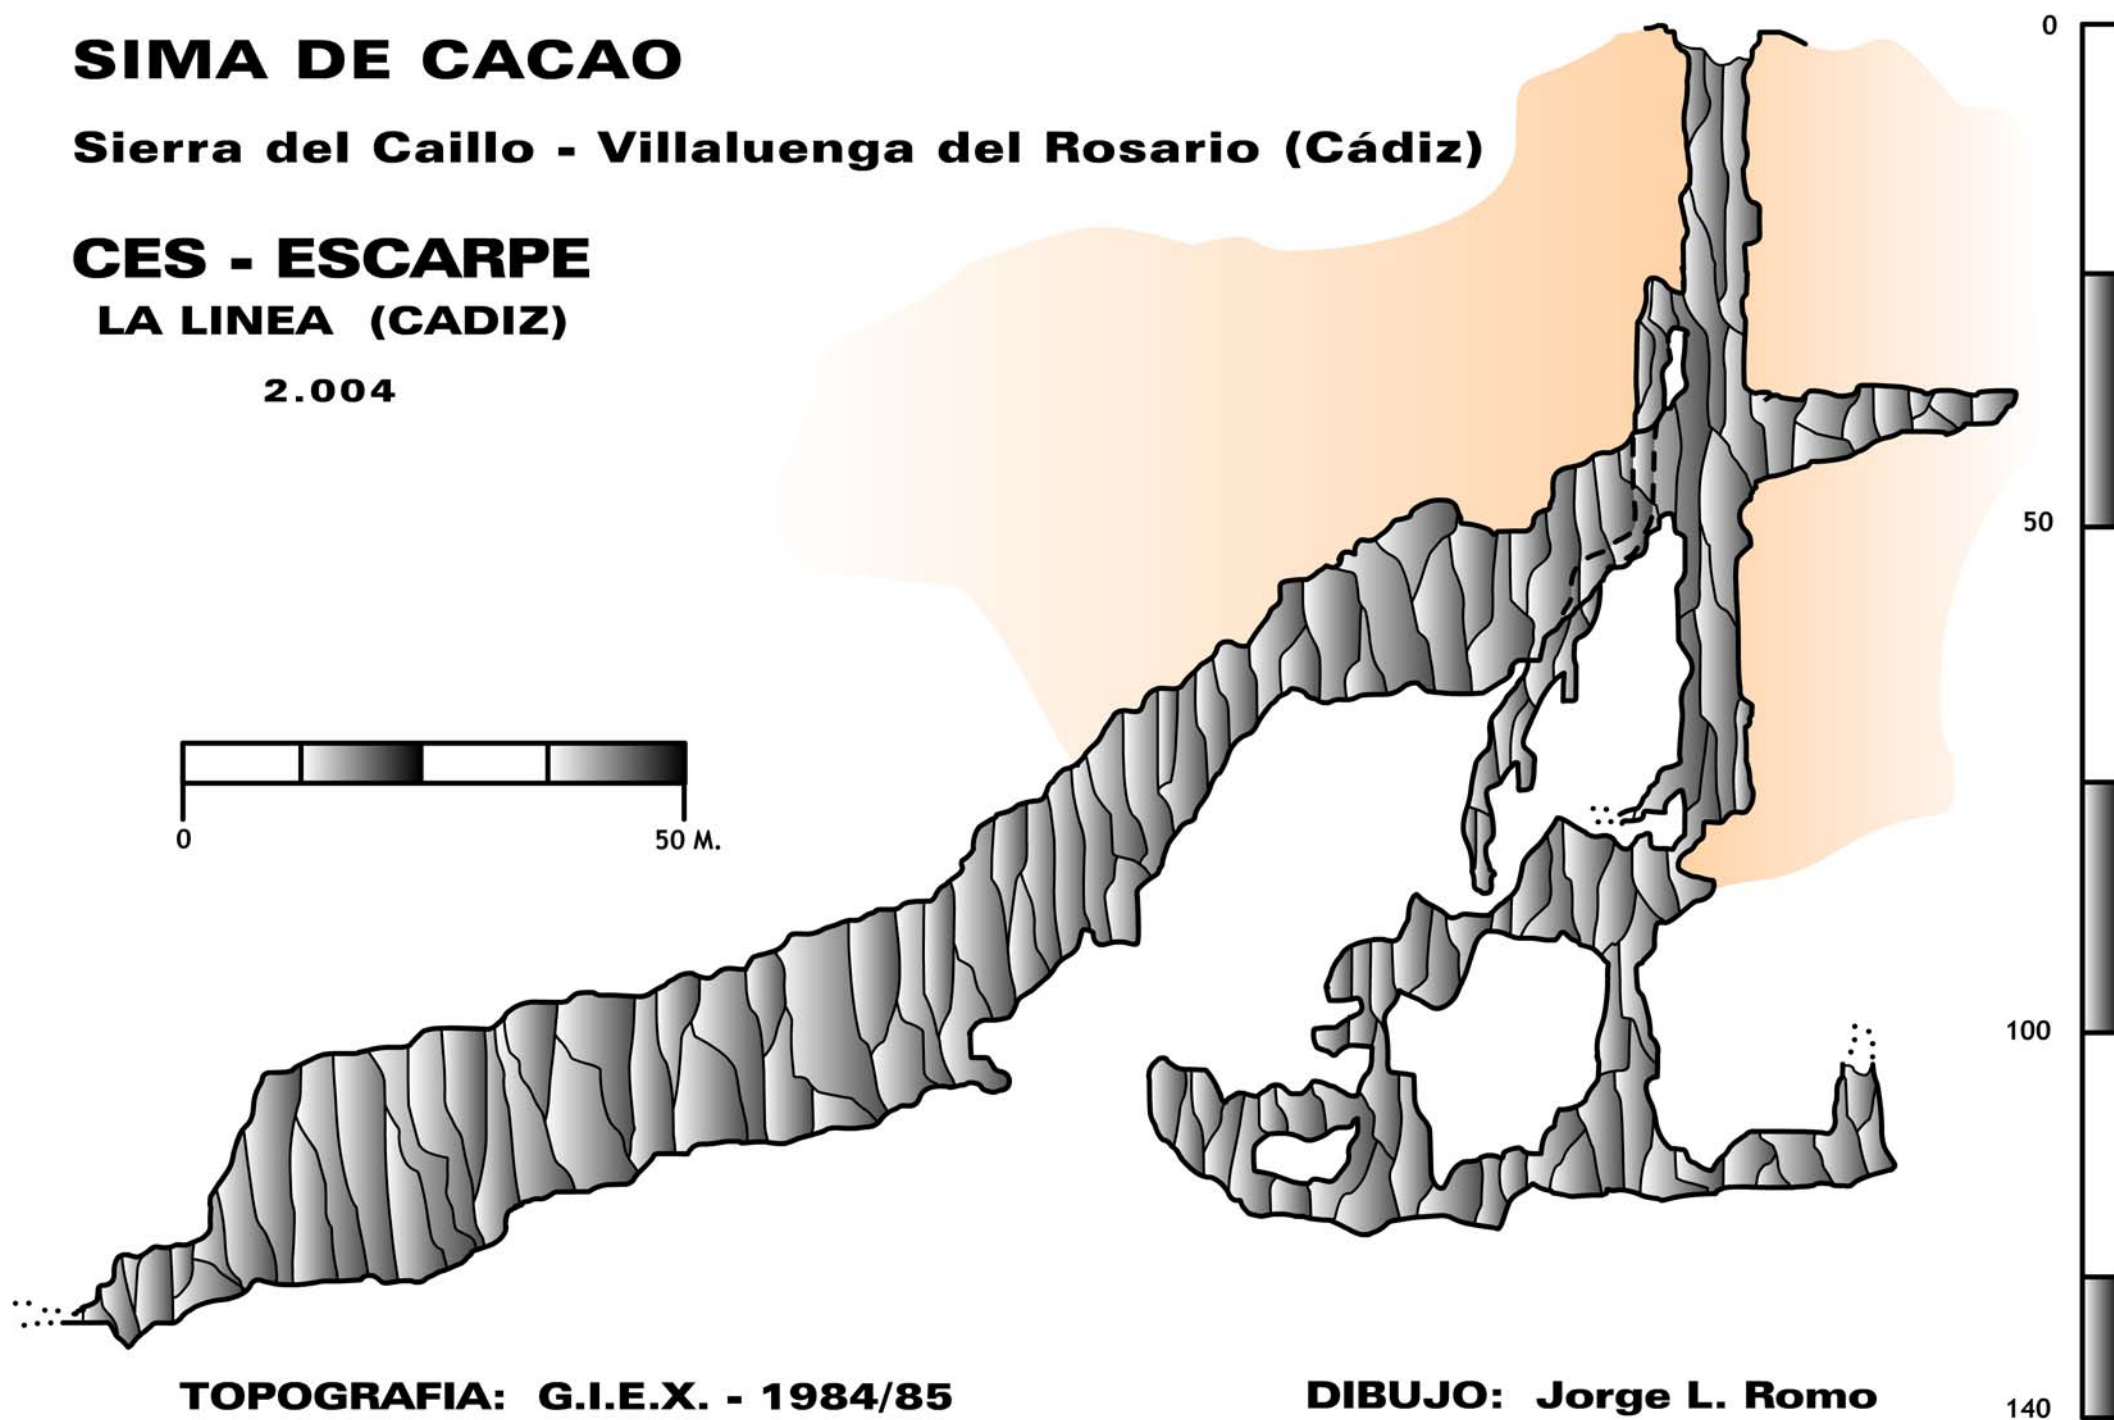

# SIMA DE CACAO

Sierra del Caillo - Villaluenga del Rosario (Cádiz)

## CES - ESCARPE

LA LINEA (CADIZ)

2.004

TOPOGRAFIA: G.I.E.X. - 1984/85

DIBUJO: Jorge L. Romo

140