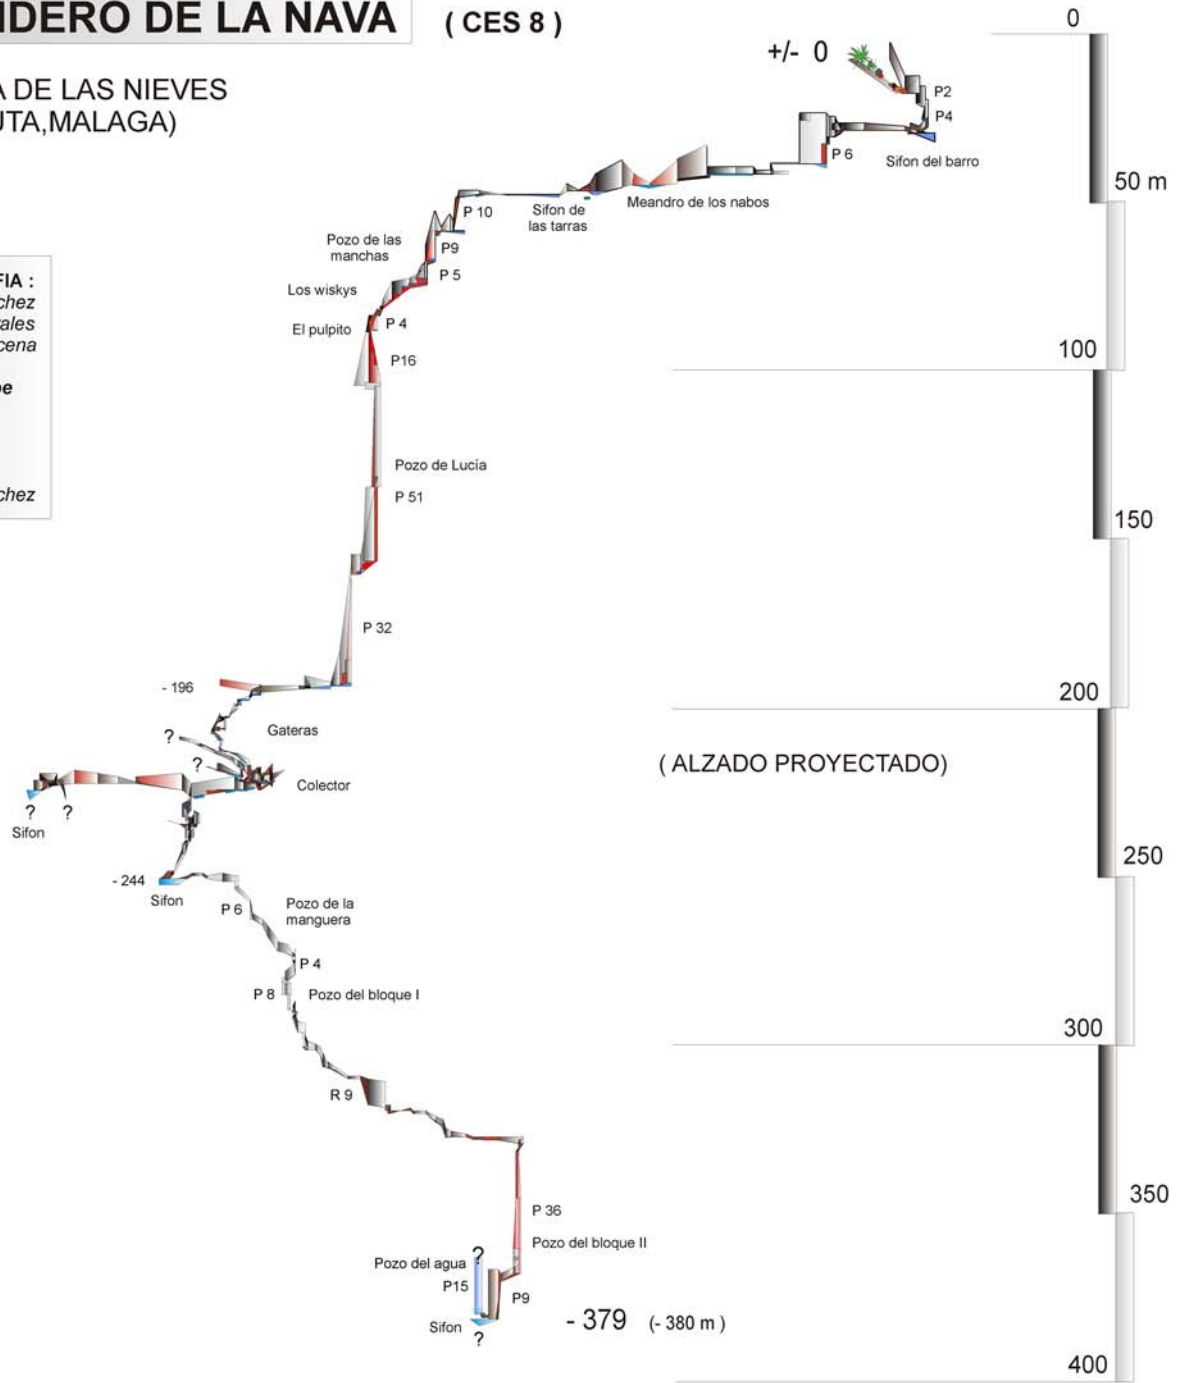

SUMIDERO DE LA NAVA (CES 8)

SIERRA DE LAS NIEVES
(PARAUTA, MALAGA)

TOPOGRAFIA :
Aurelio Sanchez
Alberto Corrales
Pepe Escarcena

Ces-Escarpe
(La Linea)
06/09/08

DIBUJO :
Aurelio Sanchez

Nm